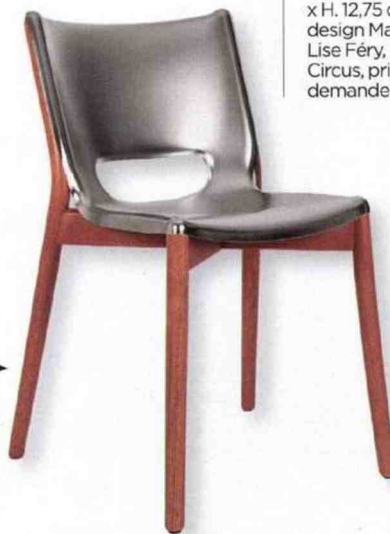

déco

Fauteuil Mirror Lounge
Chair, structure en bois recouverte de verre miroir, L. 88 x P. 55,5 x H. 63 cm, Project 213A au Bon Marché, prix sur demande.

Miroir mural Zodiac, en céramique, L. 55 x ép. 15,5 x H. 90 cm, design Jean-Baptiste Fastrez, Moustache, 2500 €.

Lampe à poser Melt Portable, en polyéthylène et ABS, Ø 13 x H. 28 cm, Tom Dixon, 336 €.

Vase Bag of Crisps, en grès chromé, L. 22 x P. 9 x H. 26 cm, HKLiving sur The Cool Republic, 49 €.

Lampadaire Giorgio, en nickel poli verni, Ø 30 x H. 12,75 cm, design Marie-Lise Féry, Magic Circus, prix sur demande.

Chaise Poêle, en acier satiné et hêtre teinté brun, L. 56 x P. 53,5 x H. 91 cm, design Philippe Starck, Alessi, prix sur demande.

6

Peintures

L'âme en couleur, Mercadier.

Gris Building, Crème De Couleur, Dulux Valentine.